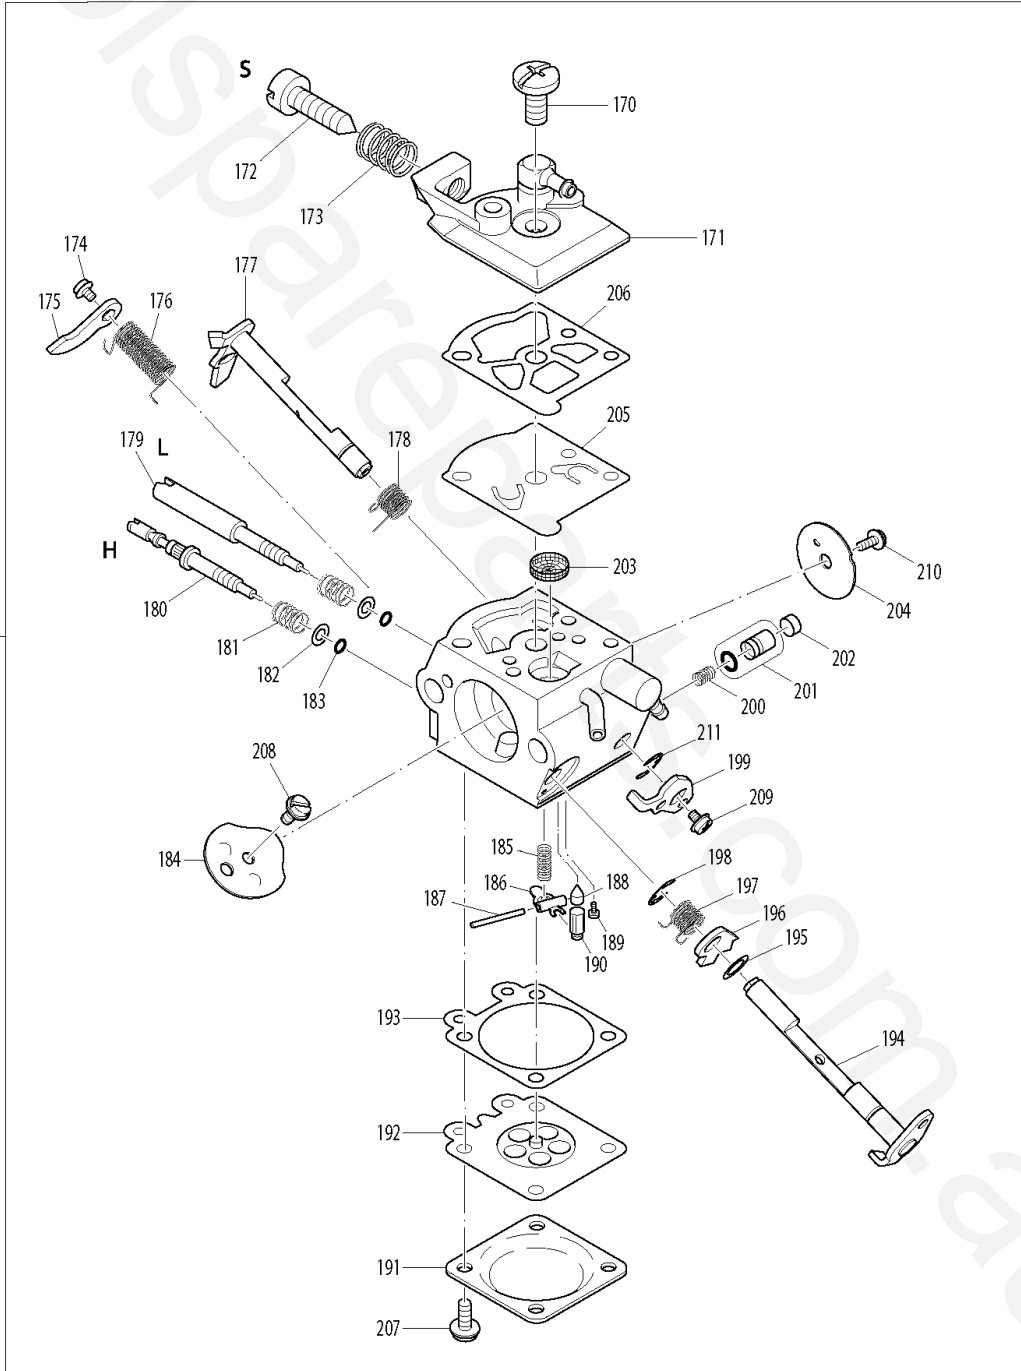

41

Parts List

ID	Part No	Name	Qty	Notes
1	168507-3	TANK CAP COMPLETE	1	
2	213080-9	O RING 29.5	1	
3	163447-0	GASOLINE FILTER	1	
4	195758-5	TANK ASSEMBLY A BLUE	1	
5	266651-1	H.L. TAPPING SCREW 5.5X16	1	
6	452021-2	GRIP SHELL	1	
7	452020-4	CATCH LEVER	1	
8	231866-9	TORSION SPRING 10	1	
9	452019-9	THROTTLE LEVER	1	
10	195762-4	AIR VALVE SET	1	
11	452018-1	FUEL NIPPLE	1	
12	213586-7	O RING 11.5	1	
13	424456-7	FUEL LINE	1	
14	869091-8	EA3201S NAME PLATE	1	
17	452036-9	TUBULAR HANDLE	1	
18	346517-2	CUP WASHER 6	1	
19	234189-4	COMPRESSION SPRING 12	1	
20	266605-8	H.L. SOCKET HEAD BOLT M5X16	1	
21	266651-1	H.L. TAPPING SCREW 5.5X16	1	
22	891898-4	MAKITA LOGO LABEL	1	
23	266651-1	H.L. TAPPING SCREW 5.5X16	4	
24	452031-9	AIR FILTER COVER	1	
25	423414-0	AIR FILTER	1	
26	452030-1	INTAKE MANIFOLD	1	
27	266604-0	H.L. SOCKET HEAD BOLT M4X40	2	
28	424173-9	DAMPING PLUG	2	
29	168398-2	PRIMER PUMP	1	
30	422067-2	TUBE 2.5-55	1	
31	422065-6	TUBE 2.5-112	1	
32	422068-0	TUBE 3-70	1	
33	422066-4	TUBE 2.5-72	1	
34	318634-8	FLANGE RING	1	
35	346413-4	BUSH 17	1	
36	452024-6	INTERMEDIATE FLANGE	1	
37	424340-6	INTAKE HOSE	1	
38	233971-8	RING SPRING	1	
39	266651-1	H.L. TAPPING SCREW 5.5X16	1	
40	264044-6	SNAP NUT M5	1	
41	168602-9	CARBURETOR	1	
42	266421-8	TAPPING SCREW 3X10	1	
43	346290-4	CONTACT SPRING	1	
44	266651-1	H.L. TAPPING SCREW 5.5X16	1	
45	452023-8	HOOD	1	
46	266607-4	H.L. SOCKET HEAD BOLT M5X20	1	
47	325938-1	ANGULAR NIPPLE	1	
48	346306-5	COOLING PLATE	1	