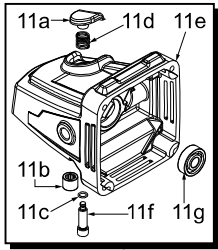

# SERVICE PARTS LIST

SPECIFY CATALOG NO. AND SERIAL NO. WHEN ORDERING PARTS		REVISED BULLETIN	DATE
<b>M18 FUEL™ HP 230mm Angle Grinder</b>			Jan. 2018
MODEL NO. M18FLAG230XPDB-0	<b>2785-20</b>	WIRING INSTRUCTION <b>SEE PAGE 2</b>	