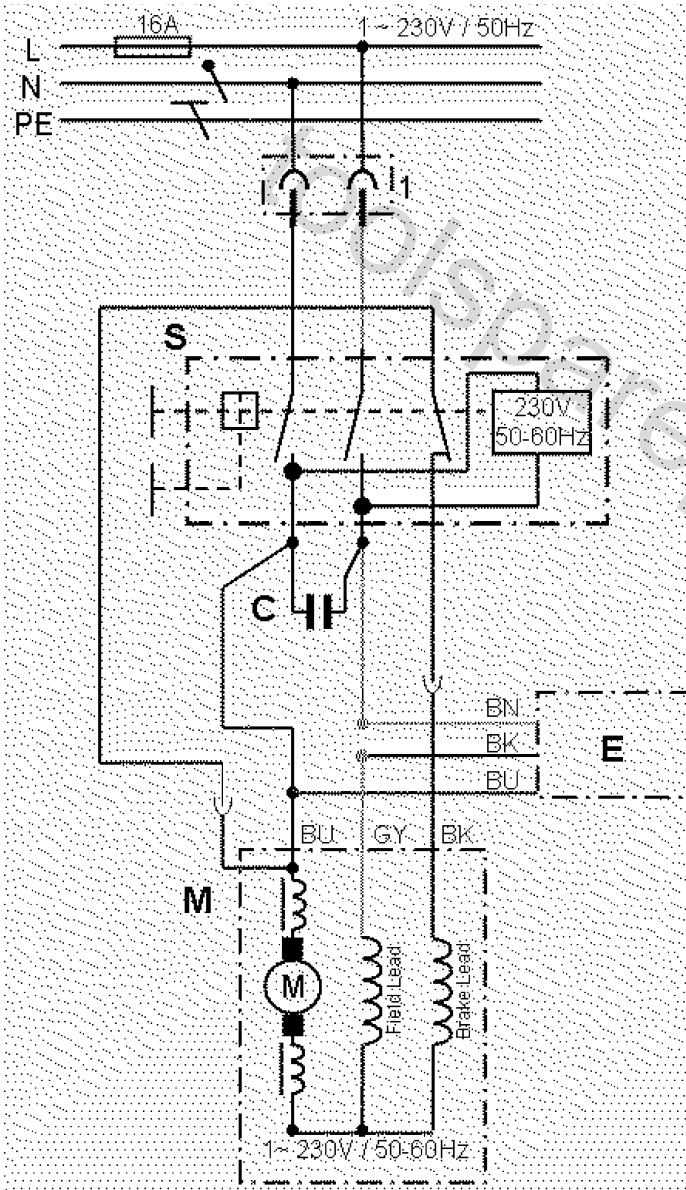

Position	Amount	Type number	Description	PG
1	1	338061950	Rating plate	10
4	1	338125170	Scale	11
5	1	316057510	Table insert assembly compl.	24
6	1	316057520	Saw blade flange compl.	19
7	1	316057530	Wheel guard cpl.	25
8	1	343409960	Switch	26
9	1	316057540	Table side extension compl.,right	41
10	1	316057550	TABLE REAR EXTENSION compl.	33
11	1	316057560	Parallel guide compl.	37
12	1	316057570	Stop compl.	30
13	1	316057580	Parallel guide compl.	18
14	1	316057590	Angular guide compl.	31
15	1	316057600	Riv.knife holder cpl.	27
16	1	316057610	Motor compl.	58
17	1	316057620	Armature compl.	41
18	1	316057630	Gear-box compl.	29
19	1	343001260	Brush holder	17
20	1	343001270	Brush	17
21	1	316057640	HEIGHT-ADJUSTMENT compl.	24
22	1	316057650	Saw blade guard compl. (below)	26
23	1	316057720	Spindle stop compl.	17
24	1	316057660	Handwheel compl.	23
25	1	316057670	Foot compl.,right	18
26	1	316057680	Foot compl.,left	18
32	1	316057690	Table compl.	51
33	1	316057700	Guide Swivelling frame compl.	20
34	1	339136290	Riving knife	24
35	1	344499860	Cable with plug	28
36	1	316057710	Exhaust nozzle compl.	18
37	1	316057730	Housing compl. (front+back)	34
38	1	316057740	Housing compl. (side parts)	29
39	1	343433180	Push stick	15
40	1	341210480	Key	13
41	1	341161760	Gear-box	25
42	1	320050880	Ball bearing	17
43	1	320050890	Ball bearing	19
44	1	338125180	Scale	15
45	1	340033720	Bevel gear set	18
46	1	343431310	Base	14
47	1	316057750	Table side extension compl.,left	33
48	1	316057760	LOCKING compl.	21

49	1	343437120	Suction hose	28
50	1	344112650	CHIP GUIDE	13
51	1	316061040	Foot compl.	15
880	1	136012860	Gear grease	17
1001	1	338505650	Wiring Diagram	

toolspareparts.com.au

	Bedeutung der Kurzzeichen	Meaning of the symbols
C	Kondensator	capacitor
E	Elektronik-Baustein	Electronic unit
M	Motor	Motor
S	Schalter	Switch
BK	Schwarz	Black
BN	Braun	Brown
BU	Blau	Blue
GY	Grau	Grey