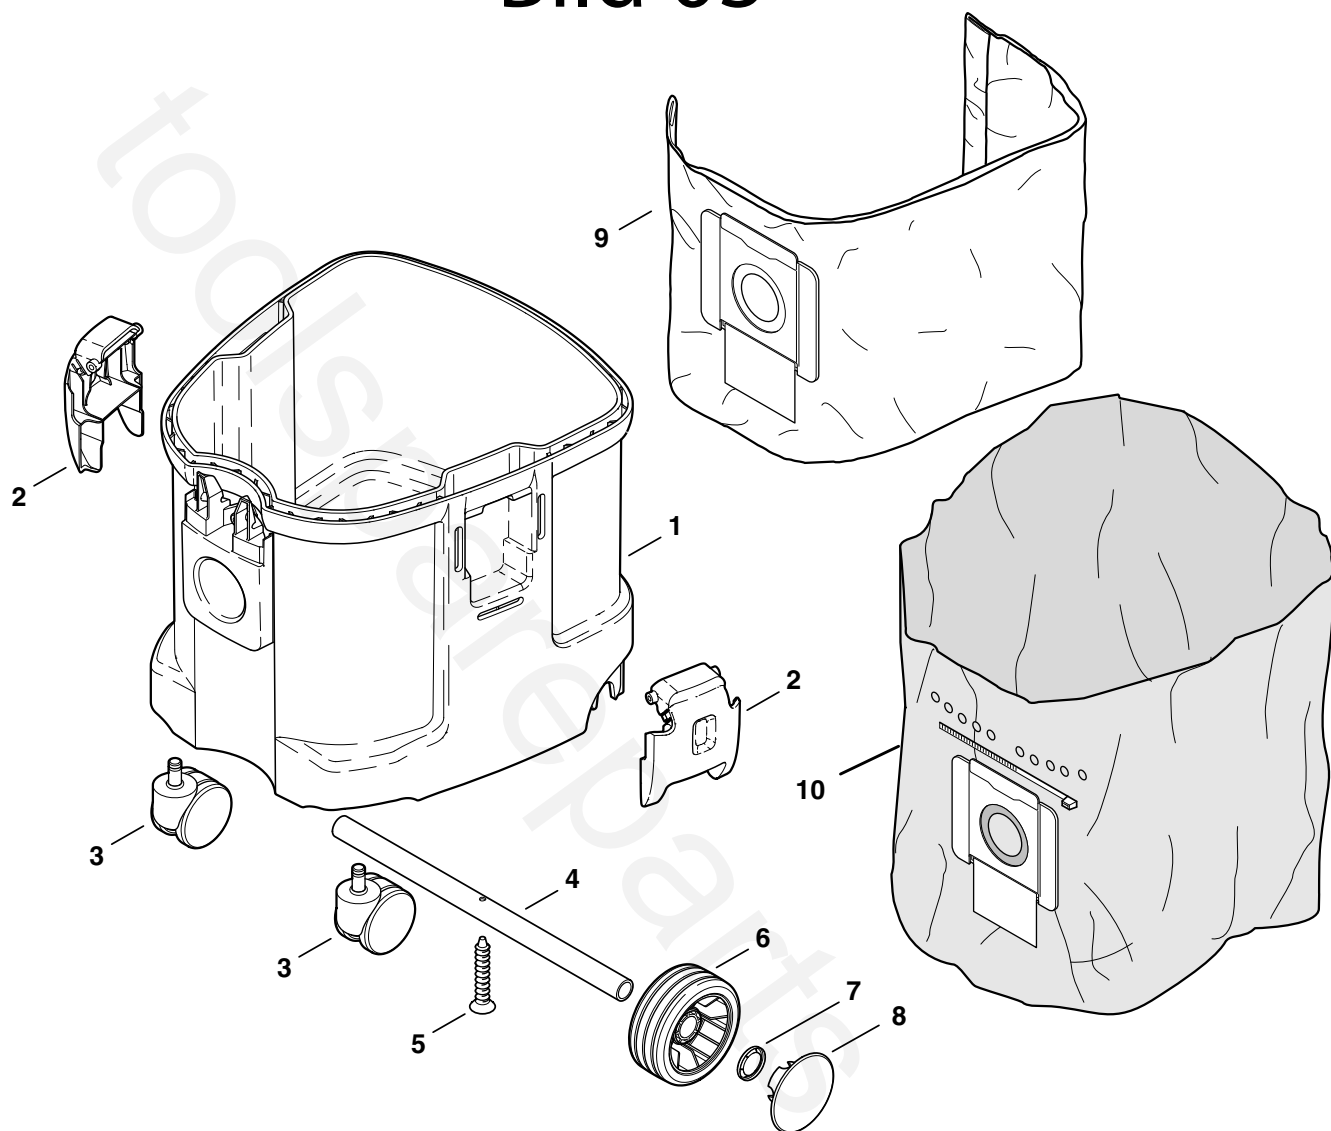

Bild 03

MAKITA 446L (3.12.2003)