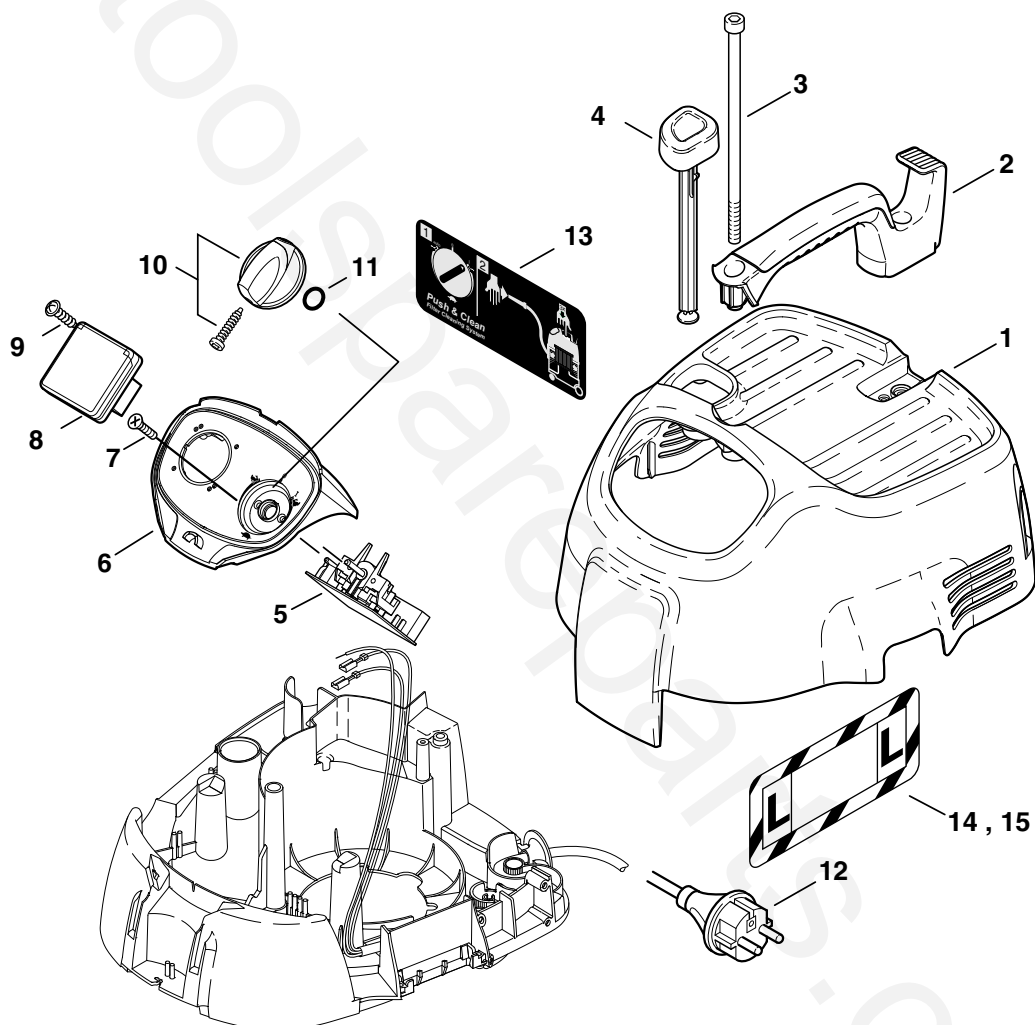

Bild 01

MAKITA 446L (3.12.2003)