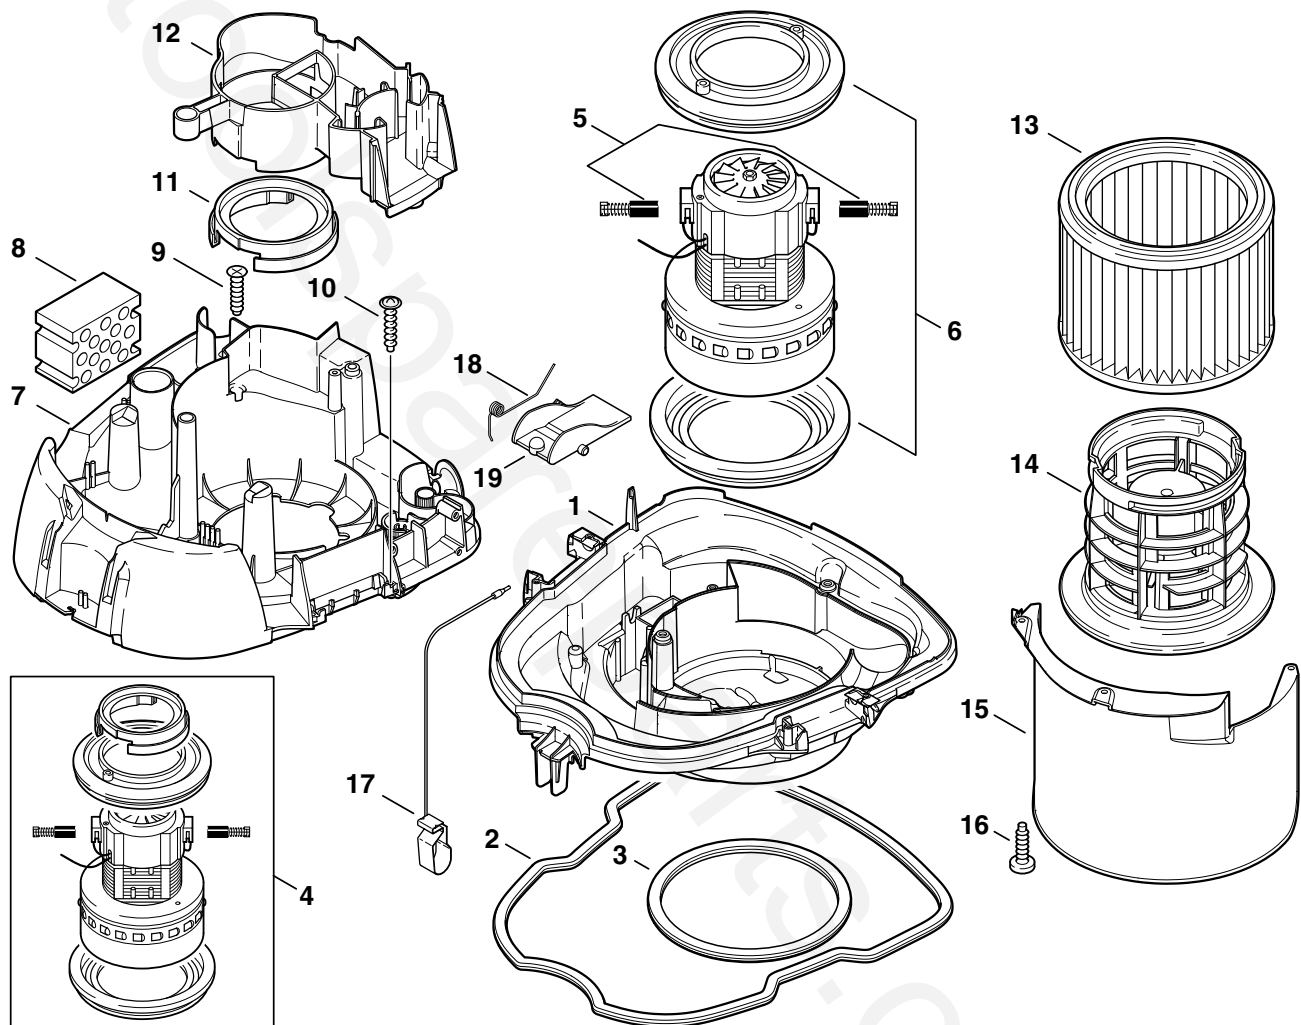

Bild 02

MAKITA 446L (3.12.2003)