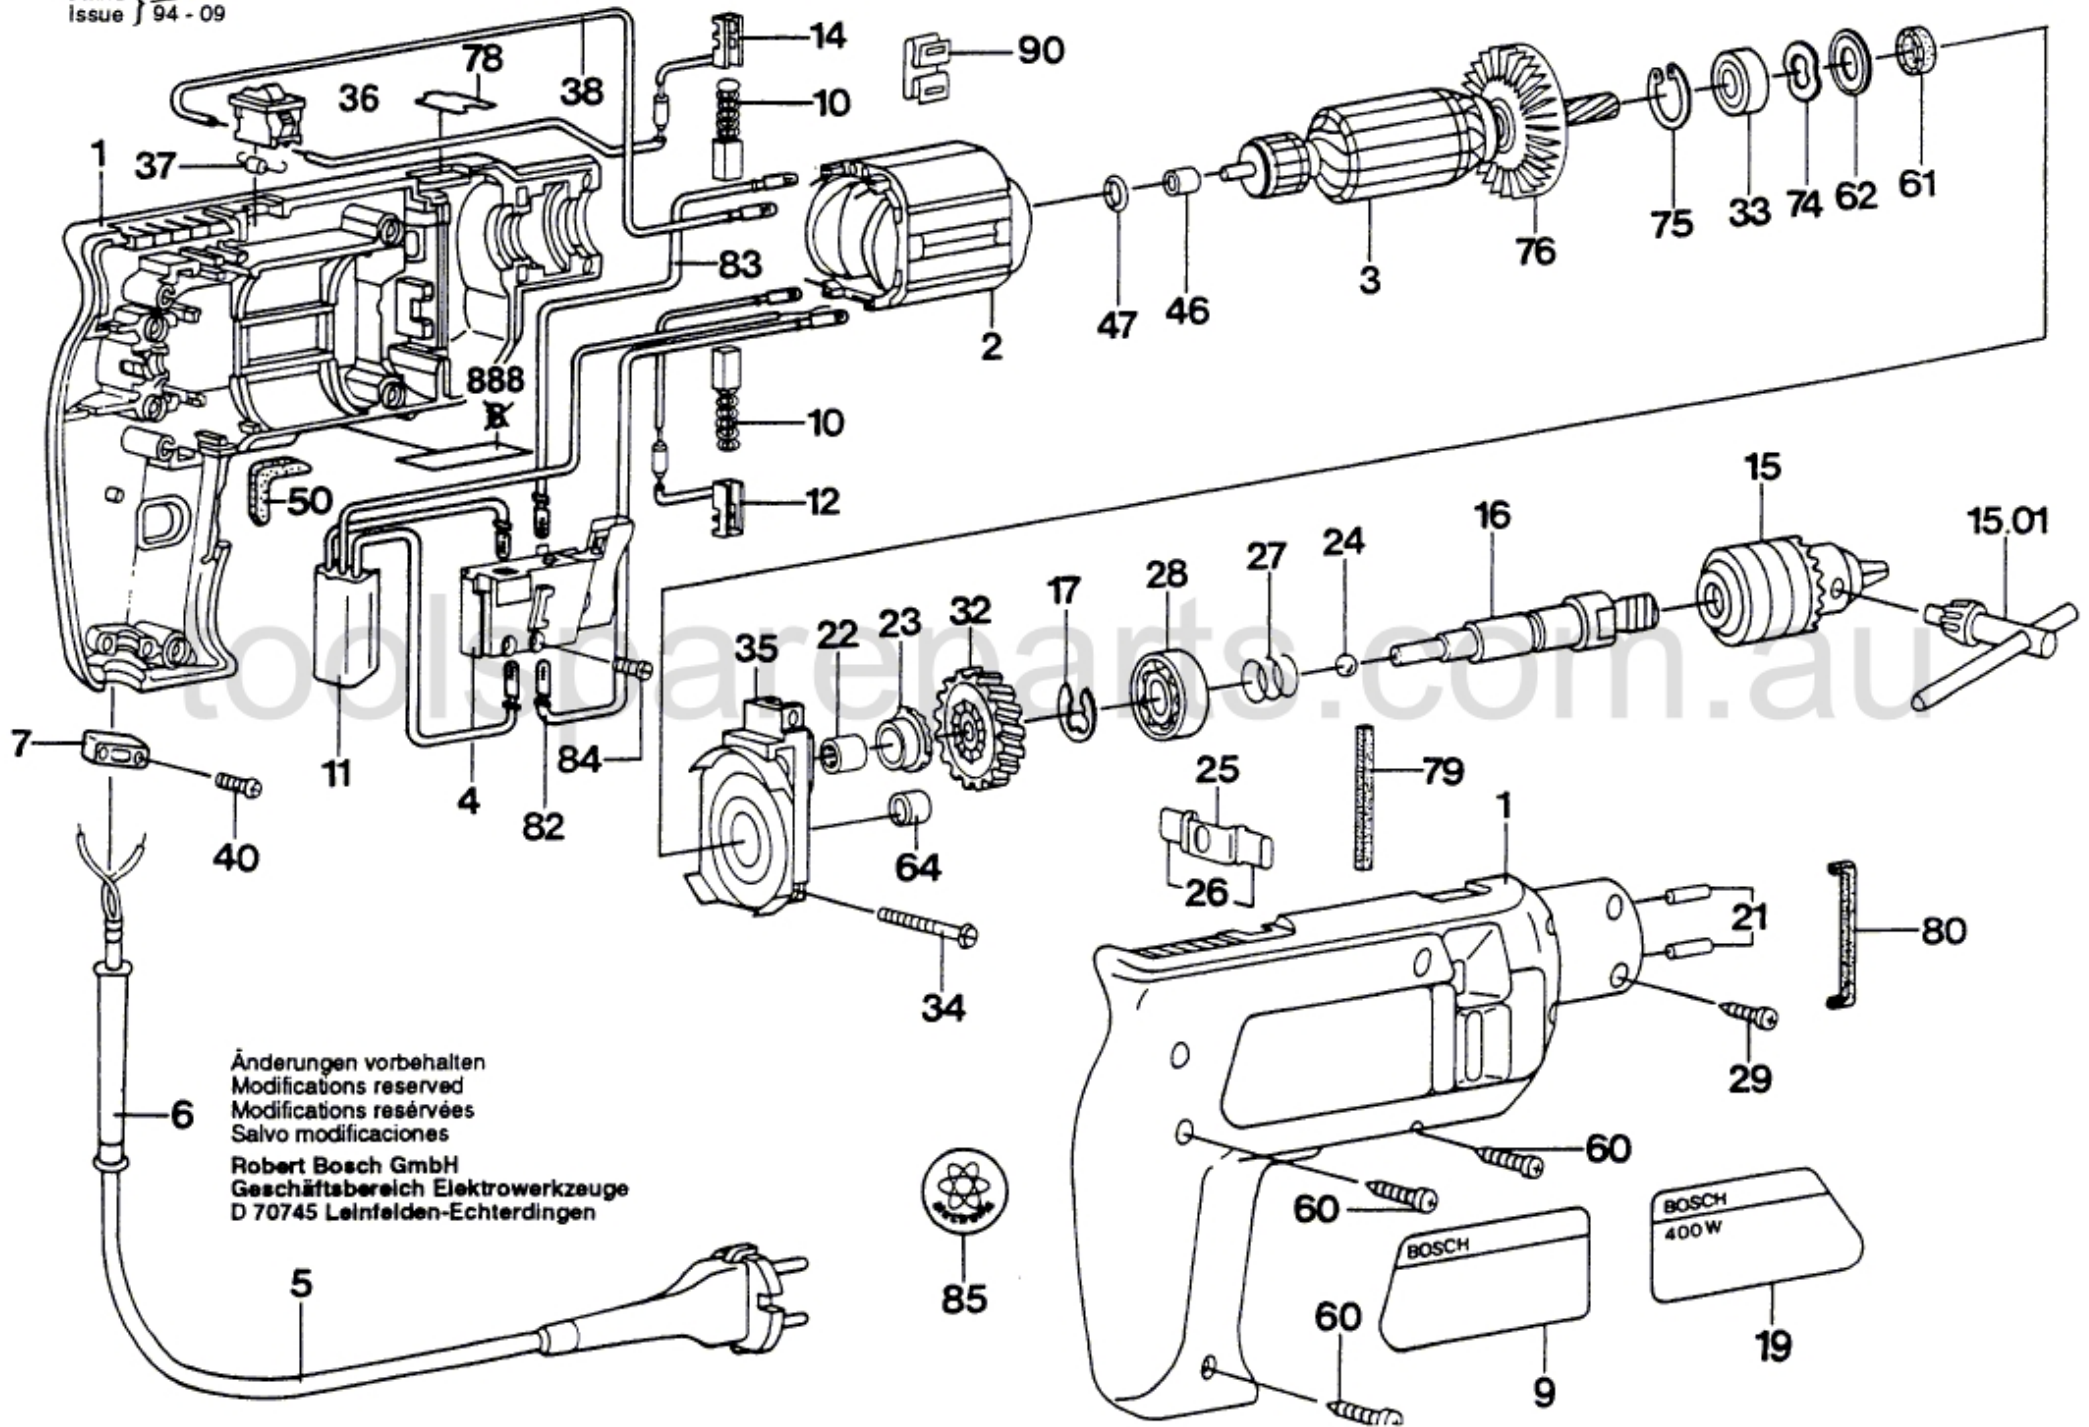

Typ 0 603 147 7.. = CSB 420 E

Stand } 80-06
Issue } 94-09

Änderungen vorbehalten
Modifications reserved
Modifications réservées
Salvo modificaciones
Robert Bosch GmbH
Geschäftsbereich Elektrowerkzeuge
D 70745 Leinfelden-Echterdingen