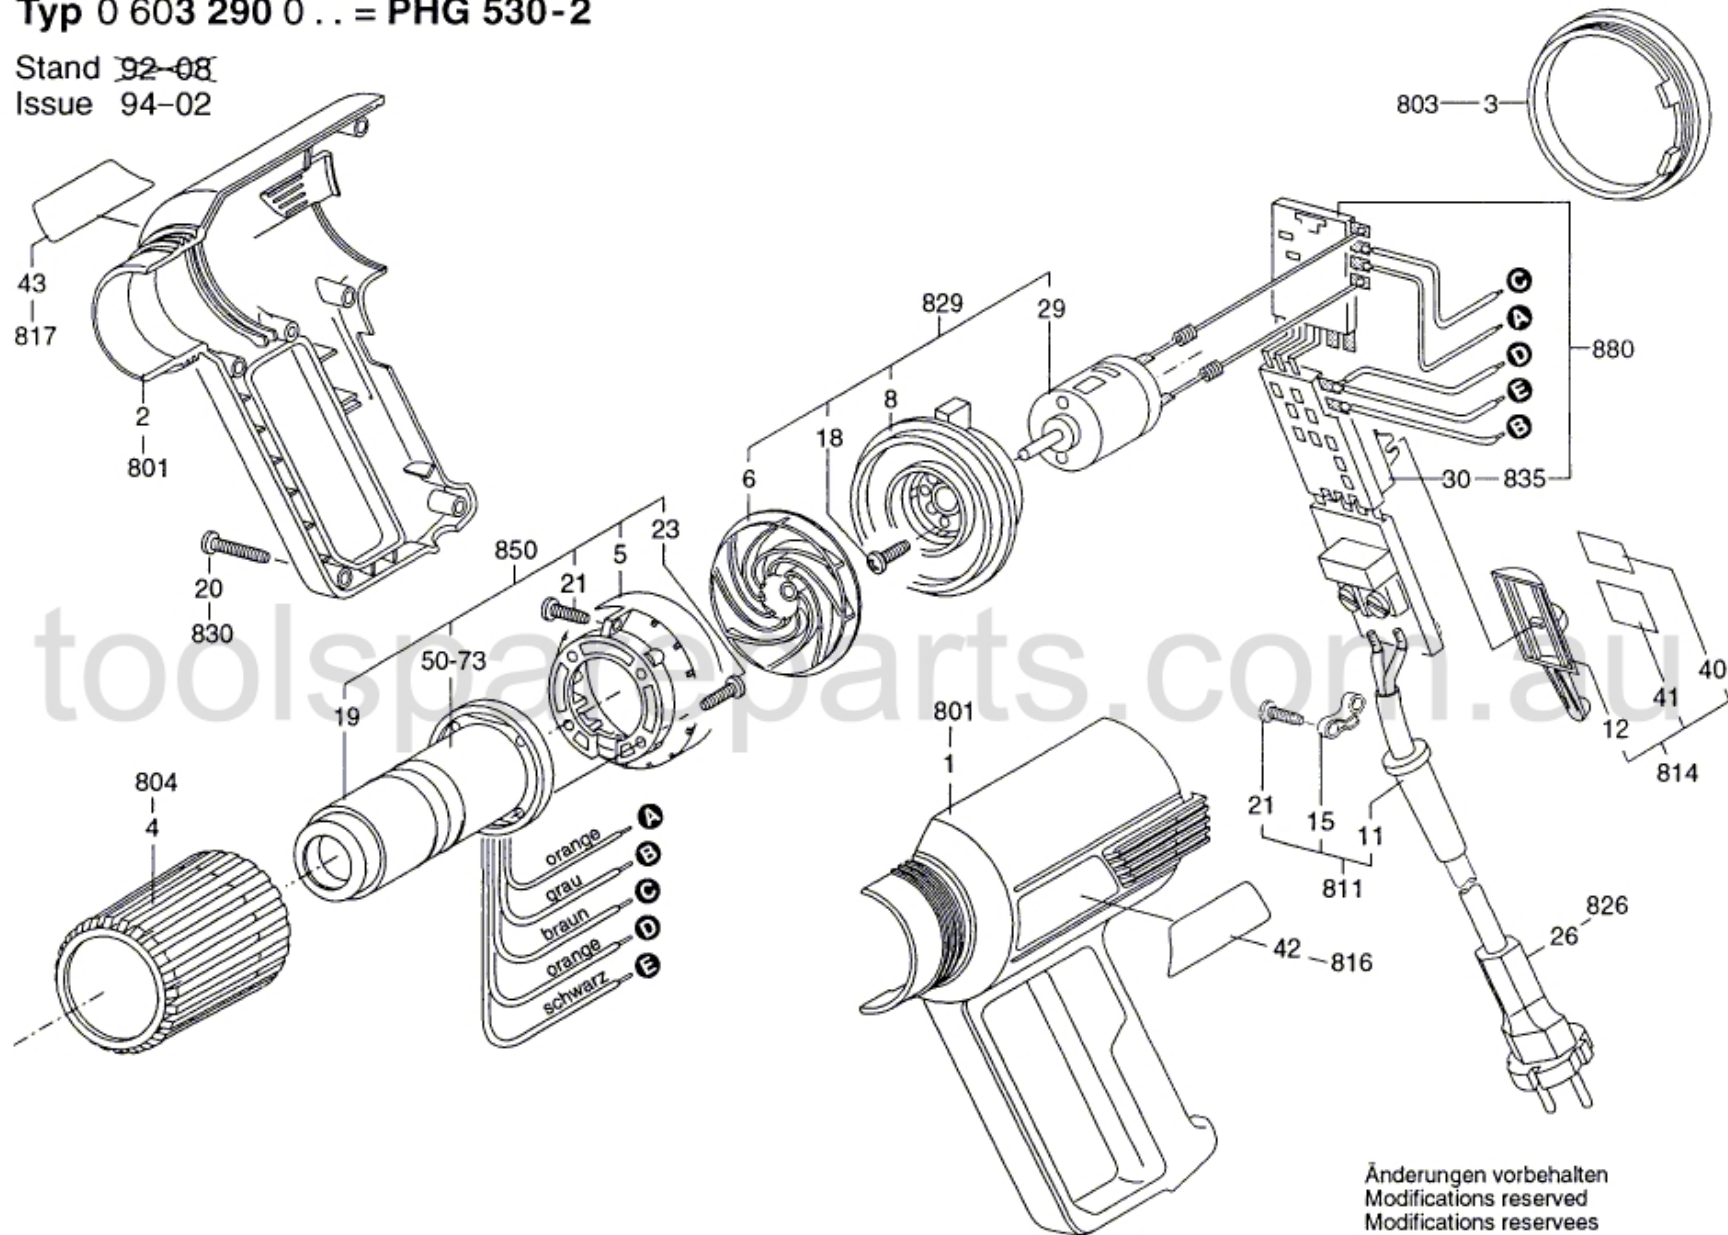

Typ 0 603 290 0 .. = PHG 530-2

Stand ~~92-08~~
Issue 94-02

Änderungen vorbehalten
Modifications reserved
Modifications reserves
Salvo modificaciones
Robert Bosch GmbH
Geschäftsbereich Elektrowerkzeuge
70745 Leinfelden-Echterdingen